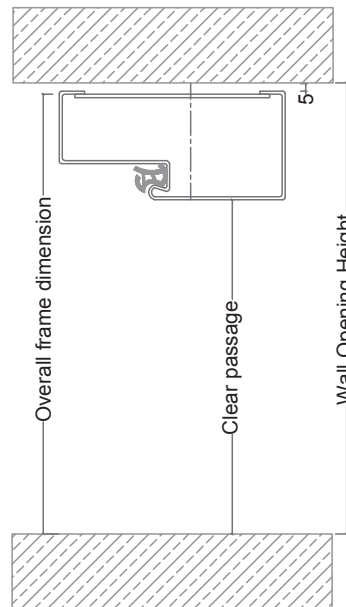

Convenience of opening the entrance and garage doors safely from your car using a hand transmitter.

Technical

Frame Profile

Standard: 85x50mm

Standard: 125x60mm

Architrave: 125x60x75mm

Standard: 200x60mm

Anchor Spacings

Profile Thresholds

Technical

Door Sizes

Standard wall opening sizes

• Yes - No

Standard Width x Height (mm)		Standard frame sizes			Wood décor Series	Embossed Series	Wood Grain Series	Chroma Series	Seamless Series	Rail & stile	Safety Entrance		
Wall opening	Frame opening			(1)							(1)		
750 x 2050	740 x 2045	125 x 60	85 x 50	-	-	-	•	•	•	•	-		
750 x 2100	740 x 2095				-	-	•	•	•	•	•	-	
750 x 2200	740 x 2195				-	-	•	•	•	•	•	-	
750 x 2400	740 x 2395				-	-	•	-	•	•	•	•	-
900 x 2050	890 x 2045	125 x 60	-	-	•	•	•	•	•	•	-		
900 x 2100	890 x 2095				•	•	•	•	•	•	•	-	
900 x 2200	890 x 2195				•	•	•	•	•	•	•	-	
900 x 2400	890 x 2395				-	-	•	-	•	•	•	•	-
1000 x 2050	990 x 2045	125 x 60	-	200 x 60	•	•	•	•	•	•	•		
1000 x 2100	990 x 2095				•	•	•	•	•	•	•	•	
1000 x 2200	990 x 2195				-	-	•	-	•	•	•	•	•
1000 x 2400	990 x 2395				-	-	•	-	•	•	•	•	•
1100 x 2050	1090 x 2045	125 x 60	-	200 x 60	•	•	•	•	•	•	•		
1100 x 2100	1090 x 2095				•	•	•	•	•	•	•	•	
1100 x 2200	1090 x 2195				-	-	•	-	•	•	•	•	•
1100 x 2400	1090 x 2395				-	-	•	-	•	•	•	•	•
1200 x 2050	1190 x 2045	125 x 60	-	200 x 60	-	-	•	•	•	•	•		
1200 x 2100	1190 x 2095				-	-	•	-	•	•	•	•	•
1200 x 2200	1190 x 2195				-	-	•	-	•	•	•	•	•
1200 x 2400	1190 x 2395				-	-	•	-	•	•	•	•	•