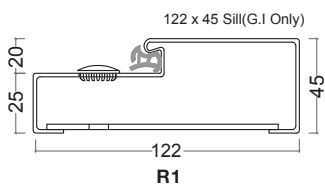

Convenience of opening the entrance and garage doors safely from your car using a hand transmitter.

Technical

Frame Profile

Standard: 85x50mm

Standard: 125x60mm

Architrave: 125x60x75mm

Standard: 200x60mm

Anchor Spacings

Profile Thresholds

Technical

Door Sizes

Standard wall opening sizes

• Yes - No

Standard Width x Height (mm)		Standard frame sizes			Wood décor Series	Embossed Series	Wood Grain Series	Chroma Series	Seamless Series	Rail & stile	Safety Entrance		
Wall opening	Frame opening			(1)							(1)		
750 x 2050	740 x 2045	125 x 60	85 x 50	-	-	-	•	•	•	•	-		
750 x 2100	740 x 2095				-	-	•	•	•	•	•	-	
750 x 2200	740 x 2195				-	-	•	•	•	•	•	-	
750 x 2400	740 x 2395				-	-	•	-	•	•	•	•	-
900 x 2050	890 x 2045	125 x 60	-	-	•	•	•	•	•	•	-		
900 x 2100	890 x 2095				•	•	•	•	•	•	•	-	
900 x 2200	890 x 2195				•	•	•	•	•	•	•	-	
900 x 2400	890 x 2395				-	-	•	-	•	•	•	•	-
1000 x 2050	990 x 2045	125 x 60	-	200 x 60	•	•	•	•	•	•	•		
1000 x 2100	990 x 2095				•	•	•	•	•	•	•	•	
1000 x 2200	990 x 2195				-	-	•	-	•	•	•	•	•
1000 x 2400	990 x 2395				-	-	•	-	•	•	•	•	•
1100 x 2050	1090 x 2045	125 x 60	-	200 x 60	•	•	•	•	•	•	•		
1100 x 2100	1090 x 2095				•	•	•	•	•	•	•	•	
1100 x 2200	1090 x 2195				-	-	•	-	•	•	•	•	•
1100 x 2400	1090 x 2395				-	-	•	-	•	•	•	•	•
1200 x 2050	1190 x 2045	125 x 60	-	200 x 60	-	-	•	•	•	•	•		
1200 x 2100	1190 x 2095				-	-	•	-	•	•	•	•	•
1200 x 2200	1190 x 2195				-	-	•	-	•	•	•	•	•
1200 x 2400	1190 x 2395				-	-	•	-	•	•	•	•	•