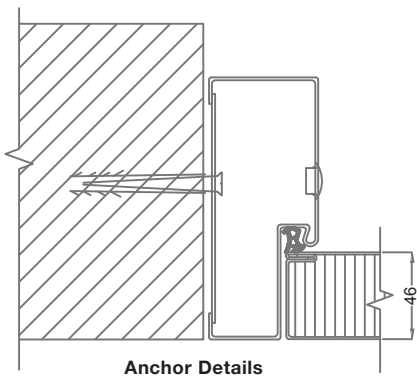

Technical

Door Sizes

Standard wall opening sizes

• Yes - No

Standard Width x Height (mm)		Standard frame sizes			Wood décor Series	Embossed Series	Wood Grain Series	Chroma Series	Seamless Series	Rail & stile	Safety Entrance		
Wall opening	Frame opening			(1)							(1)		
750 x 2050	740 x 2045	125 x 60	85 x 50	-	-	-	•	•	•	•	-		
750 x 2100	740 x 2095				-	-	•	•	•	•	•	-	
750 x 2200	740 x 2195				-	-	•	•	•	•	•	-	
750 x 2400	740 x 2395				-	-	•	-	•	•	•	•	-
900 x 2050	890 x 2045	125 x 60	-	-	•	•	•	•	•	•	-		
900 x 2100	890 x 2095				•	•	•	•	•	•	•	-	
900 x 2200	890 x 2195				•	•	•	•	•	•	•	-	
900 x 2400	890 x 2395				-	-	•	-	•	•	•	•	-
1000 x 2050	990 x 2045	125 x 60	-	200 x 60	•	•	•	•	•	•	•		
1000 x 2100	990 x 2095				•	•	•	•	•	•	•	•	
1000 x 2200	990 x 2195				-	-	•	-	•	•	•	•	•
1000 x 2400	990 x 2395				-	-	•	-	•	•	•	•	•
1100 x 2050	1090 x 2045	125 x 60	-	200 x 60	•	•	•	•	•	•	•		
1100 x 2100	1090 x 2095				•	•	•	•	•	•	•	•	
1100 x 2200	1090 x 2195				-	-	•	-	•	•	•	•	•
1100 x 2400	1090 x 2395				-	-	•	-	•	•	•	•	•
1200 x 2050	1190 x 2045	125 x 60	-	200 x 60	-	-	•	•	•	•	•		
1200 x 2100	1190 x 2095				-	-	•	-	•	•	•	•	•
1200 x 2200	1190 x 2195				-	-	•	-	•	•	•	•	•
1200 x 2400	1190 x 2395				-	-	•	-	•	•	•	•	•

*Architrave

1. Architrave frame will be 125 x 60 x 75mm on push side
2. Architrave available only on push side

(1) Safety Entrance Door System

1. Available only in wood grain and chroma series
2. Architrave on safety door is on the grill side
3. Does not include safety grill, which has to be provided locally.

Anchor Details, Door Handing and Wall Measurement

WOW - Wall opening width
WOH - Wall opening height
C1 & C2 - Side room clearance
D - Lintel depth
E - Wall depth