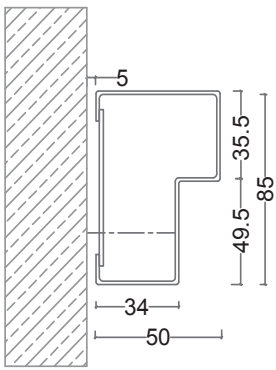

Convenience of opening the entrance and garage doors safely from your car using a hand transmitter.

Technical

Frame Profile

Standard: 85x50mm

Standard: 125x60mm

Architrave: 125x60x75mm

Standard: 200x60mm

Anchor Spacings

Profile Thresholds

Technical

Door Sizes

Standard wall opening sizes

• Yes - No

Standard Width x Height (mm)		Standard frame sizes			Wood décor Series	Embossed Series	Wood Grain Series	Chroma Series	Seamless Series	Rail & stile	Safety Entrance		
Wall opening	Frame opening			(1)							(1)		
750 x 2050	740 x 2045	125 x 60	85 x 50	-	-	-	•	•	•	•	-		
750 x 2100	740 x 2095				-	-	•	•	•	•	•	-	
750 x 2200	740 x 2195				-	-	•	•	•	•	•	-	
750 x 2400	740 x 2395				-	-	•	-	•	•	•	•	-
900 x 2050	890 x 2045	125 x 60	-	-	•	•	•	•	•	•	-		
900 x 2100	890 x 2095				•	•	•	•	•	•	•	-	
900 x 2200	890 x 2195				•	•	•	•	•	•	•	-	
900 x 2400	890 x 2395				-	-	•	-	•	•	•	•	-
1000 x 2050	990 x 2045	125 x 60	-	200 x 60	•	•	•	•	•	•	•		
1000 x 2100	990 x 2095				•	•	•	•	•	•	•	•	
1000 x 2200	990 x 2195				-	-	•	-	•	•	•	•	•
1000 x 2400	990 x 2395				-	-	•	-	•	•	•	•	•
1100 x 2050	1090 x 2045	125 x 60	-	200 x 60	•	•	•	•	•	•	•		
1100 x 2100	1090 x 2095				•	•	•	•	•	•	•	•	
1100 x 2200	1090 x 2195				-	-	•	-	•	•	•	•	•
1100 x 2400	1090 x 2395				-	-	•	-	•	•	•	•	•
1200 x 2050	1190 x 2045	125 x 60	-	200 x 60	-	-	•	•	•	•	•		
1200 x 2100	1190 x 2095				-	-	•	-	•	•	•	•	•
1200 x 2200	1190 x 2195				-	-	•	-	•	•	•	•	•
1200 x 2400	1190 x 2395				-	-	•	-	•	•	•	•	•