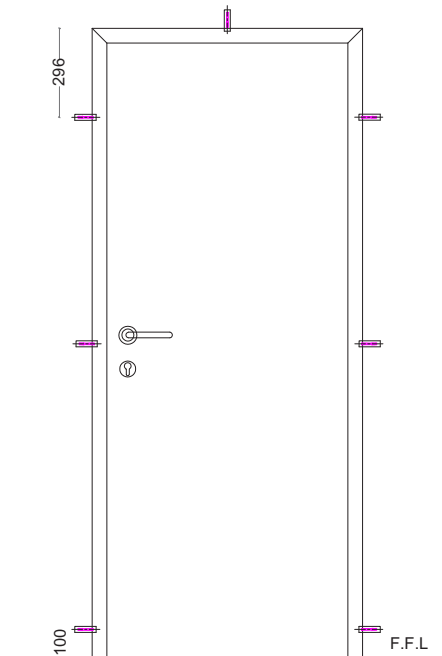

Convenience of opening the entrance and garage doors safely from your car using a hand transmitter.

Technical

Frame Profile

Standard: 85x50mm

Standard: 125x60mm

Architrave: 125x60x75mm

Standard: 200x60mm

Anchor Spacings

Profile Thresholds

Technical

Door Sizes

Standard wall opening sizes

• Yes - No

Standard Width x Height (mm)		Standard frame sizes			Wood décor Series	Embossed Series	Wood Grain Series	Chroma Series	Seamless Series	Rail & stile	Safety Entrance		
Wall opening	Frame opening			(1)							(1)		
750 x 2050	740 x 2045	125 x 60	85 x 50	-	-	-	•	•	•	•	-		
750 x 2100	740 x 2095				-	-	•	•	•	•	•	-	
750 x 2200	740 x 2195				-	-	•	•	•	•	•	-	
750 x 2400	740 x 2395				-	-	•	-	•	•	•	•	-
900 x 2050	890 x 2045	125 x 60	-	-	•	•	•	•	•	•	-		
900 x 2100	890 x 2095				•	•	•	•	•	•	•	-	
900 x 2200	890 x 2195				•	•	•	•	•	•	•	-	
900 x 2400	890 x 2395				-	-	•	-	•	•	•	•	-
1000 x 2050	990 x 2045	125 x 60	-	200 x 60	•	•	•	•	•	•	•		
1000 x 2100	990 x 2095				•	•	•	•	•	•	•	•	
1000 x 2200	990 x 2195				-	-	•	-	•	•	•	•	•
1000 x 2400	990 x 2395				-	-	•	-	•	•	•	•	•
1100 x 2050	1090 x 2045	125 x 60	-	200 x 60	•	•	•	•	•	•	•		
1100 x 2100	1090 x 2095				•	•	•	•	•	•	•	•	
1100 x 2200	1090 x 2195				-	-	•	-	•	•	•	•	•
1100 x 2400	1090 x 2395				-	-	•	-	•	•	•	•	•
1200 x 2050	1190 x 2045	125 x 60	-	200 x 60	-	-	•	•	•	•	•		
1200 x 2100	1190 x 2095				-	-	•	-	•	•	•	•	•
1200 x 2200	1190 x 2195				-	-	•	-	•	•	•	•	•
1200 x 2400	1190 x 2395				-	-	•	-	•	•	•	•	•