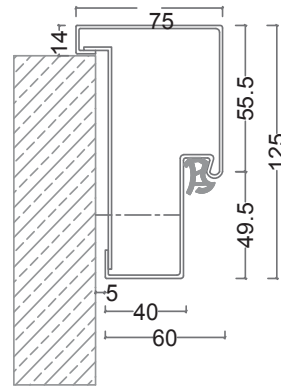

Convenience of opening the entrance and garage doors safely from your car using a hand transmitter.

Technical

Frame Profile

Standard: 85x50mm

Standard: 125x60mm

Architrave: 125x60x75mm

Standard: 200x60mm

Anchor Spacings

Profile Thresholds

Technical

Door Sizes

Standard wall opening sizes

• Yes - No

Standard Width x Height (mm)		Standard frame sizes			Wood décor Series	Embossed Series	Wood Grain Series	Chroma Series	Seamless Series	Rail & stile	Safety Entrance		
Wall opening	Frame opening			(1)							(1)		
750 x 2050	740 x 2045	125 x 60	85 x 50	-	-	-	•	•	•	•	-		
750 x 2100	740 x 2095				-	-	•	•	•	•	•	-	
750 x 2200	740 x 2195				-	-	•	•	•	•	•	-	
750 x 2400	740 x 2395				-	-	•	-	•	•	•	•	-
900 x 2050	890 x 2045	125 x 60	-	-	•	•	•	•	•	•	-		
900 x 2100	890 x 2095				•	•	•	•	•	•	•	-	
900 x 2200	890 x 2195				•	•	•	•	•	•	•	-	
900 x 2400	890 x 2395				-	-	•	-	•	•	•	•	-
1000 x 2050	990 x 2045	125 x 60	-	200 x 60	•	•	•	•	•	•	•		
1000 x 2100	990 x 2095				•	•	•	•	•	•	•	•	
1000 x 2200	990 x 2195				-	-	•	-	•	•	•	•	•
1000 x 2400	990 x 2395				-	-	•	-	•	•	•	•	•
1100 x 2050	1090 x 2045	125 x 60	-	200 x 60	•	•	•	•	•	•	•		
1100 x 2100	1090 x 2095				•	•	•	•	•	•	•	•	
1100 x 2200	1090 x 2195				-	-	•	-	•	•	•	•	•
1100 x 2400	1090 x 2395				-	-	•	-	•	•	•	•	•
1200 x 2050	1190 x 2045	125 x 60	-	200 x 60	-	-	•	•	•	•	•		
1200 x 2100	1190 x 2095				-	-	•	-	•	•	•	•	•
1200 x 2200	1190 x 2195				-	-	•	-	•	•	•	•	•
1200 x 2400	1190 x 2395				-	-	•	-	•	•	•	•	•

*Architrave

- Architrave frame will be 125 x 60 x 75mm on push side
- Architrave available only on push side

(1) Safety Entrance Door System

- Available only in wood grain and chroma series
- Architrave on safety door is on the grill side
- Does not include safety grill, which has to be provided locally.