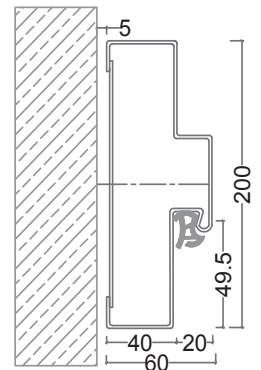

Convenience of opening the entrance and garage doors safely from your car using a hand transmitter.

Technical

Frame Profile

Standard: 85x50mm

Standard: 125x60mm

Architrave: 125x60x75mm

Standard: 200x60mm

Anchor Spacings

Profile Thresholds

Technical

Door Sizes

Standard wall opening sizes

• Yes - No

Standard Width x Height (mm)		Standard frame sizes			Wood décor Series	Embossed Series	Wood Grain Series	Chroma Series	Seamless Series	Rail & stile	Safety Entrance		
Wall opening	Frame opening			(1)							(1)		
750 x 2050	740 x 2045	125 x 60	85 x 50	-	-	-	•	•	•	•	-		
750 x 2100	740 x 2095				-	-	•	•	•	•	•	-	
750 x 2200	740 x 2195				-	-	•	•	•	•	•	-	
750 x 2400	740 x 2395				-	-	•	-	•	•	•	•	-
900 x 2050	890 x 2045	125 x 60	-	-	•	•	•	•	•	•	-		
900 x 2100	890 x 2095				•	•	•	•	•	•	•	-	
900 x 2200	890 x 2195				•	•	•	•	•	•	•	-	
900 x 2400	890 x 2395				-	-	•	-	•	•	•	•	-
1000 x 2050	990 x 2045	125 x 60	-	200 x 60	•	•	•	•	•	•	•		
1000 x 2100	990 x 2095				•	•	•	•	•	•	•	•	
1000 x 2200	990 x 2195				-	-	•	-	•	•	•	•	•
1000 x 2400	990 x 2395				-	-	•	-	•	•	•	•	•
1100 x 2050	1090 x 2045	125 x 60	-	200 x 60	•	•	•	•	•	•	•		
1100 x 2100	1090 x 2095				•	•	•	•	•	•	•	•	
1100 x 2200	1090 x 2195				-	-	•	-	•	•	•	•	•
1100 x 2400	1090 x 2395				-	-	•	-	•	•	•	•	•
1200 x 2050	1190 x 2045	125 x 60	-	200 x 60	-	-	•	•	•	•	•		
1200 x 2100	1190 x 2095				-	-	•	-	•	•	•	•	•
1200 x 2200	1190 x 2195				-	-	•	-	•	•	•	•	•
1200 x 2400	1190 x 2395				-	-	•	-	•	•	•	•	•