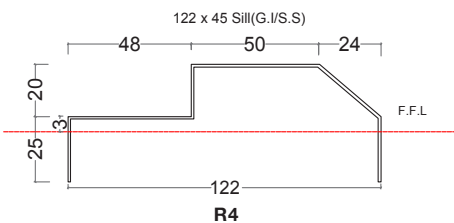

Convenience of opening the entrance and garage doors safely from your car using a hand transmitter.

Technical

Frame Profile

Standard: 85x50mm

Standard: 125x60mm

Architrave: 125x60x75mm

Standard: 200x60mm

Anchor Spacings

Profile Thresholds

Technical

Door Sizes

Standard wall opening sizes

• Yes - No

Standard Width x Height (mm)		Standard frame sizes			Wood décor Series	Embossed Series	Wood Grain Series	Chroma Series	Seamless Series	Rail & stile	Safety Entrance		
Wall opening	Frame opening			(1)							(1)		
750 x 2050	740 x 2045	125 x 60	85 x 50	-	-	-	•	•	•	•	-		
750 x 2100	740 x 2095				-	-	•	•	•	•	•	-	
750 x 2200	740 x 2195				-	-	•	•	•	•	•	-	
750 x 2400	740 x 2395				-	-	•	-	•	•	•	•	-
900 x 2050	890 x 2045	125 x 60	-	-	•	•	•	•	•	•	-		
900 x 2100	890 x 2095				•	•	•	•	•	•	•	-	
900 x 2200	890 x 2195				•	•	•	•	•	•	•	-	
900 x 2400	890 x 2395				-	-	•	-	•	•	•	•	-
1000 x 2050	990 x 2045	125 x 60	-	200 x 60	•	•	•	•	•	•	•		
1000 x 2100	990 x 2095				•	•	•	•	•	•	•	•	
1000 x 2200	990 x 2195				-	-	•	-	•	•	•	•	•
1000 x 2400	990 x 2395				-	-	•	-	•	•	•	•	•
1100 x 2050	1090 x 2045	125 x 60	-	200 x 60	•	•	•	•	•	•	•		
1100 x 2100	1090 x 2095				•	•	•	•	•	•	•	•	
1100 x 2200	1090 x 2195				-	-	•	-	•	•	•	•	•
1100 x 2400	1090 x 2395				-	-	•	-	•	•	•	•	•
1200 x 2050	1190 x 2045	125 x 60	-	200 x 60	-	-	•	•	•	•	•		
1200 x 2100	1190 x 2095				-	-	•	-	•	•	•	•	•
1200 x 2200	1190 x 2195				-	-	•	-	•	•	•	•	•
1200 x 2400	1190 x 2395				-	-	•	-	•	•	•	•	•