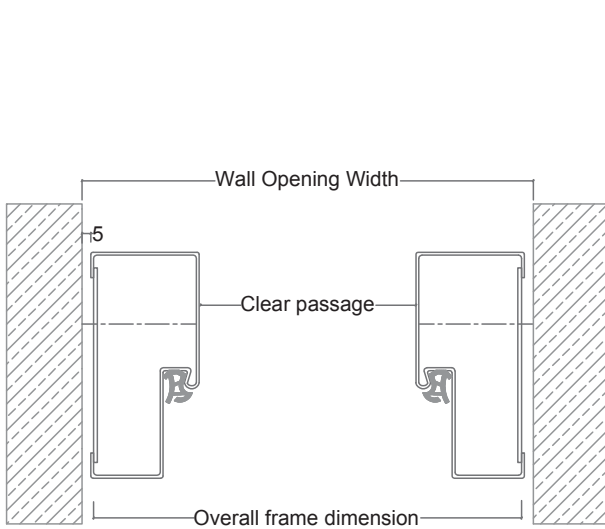

Convenience of opening the entrance and garage doors safely from your car using a hand transmitter.

Technical

Frame Profile

Standard: 85x50mm

Standard: 125x60mm

Architrave: 125x60x75mm

Standard: 200x60mm

Anchor Spacings

Profile Thresholds

Technical

Door Sizes

Standard wall opening sizes

• Yes - No

Standard Width x Height (mm)		Standard frame sizes			Wood décor Series	Embossed Series	Wood Grain Series	Chroma Series	Seamless Series	Rail & stile	Safety Entrance		
Wall opening	Frame opening			(1)							(1)		
750 x 2050	740 x 2045	125 x 60	85 x 50	-	-	-	•	•	•	•	-		
750 x 2100	740 x 2095				-	-	•	•	•	•	•	-	
750 x 2200	740 x 2195				-	-	•	•	•	•	•	-	
750 x 2400	740 x 2395				-	-	•	-	•	•	•	•	-
900 x 2050	890 x 2045	125 x 60	-	-	•	•	•	•	•	•	-		
900 x 2100	890 x 2095				•	•	•	•	•	•	•	-	
900 x 2200	890 x 2195				•	•	•	•	•	•	•	-	
900 x 2400	890 x 2395				-	-	•	-	•	•	•	•	-
1000 x 2050	990 x 2045	125 x 60	-	200 x 60	•	•	•	•	•	•	•		
1000 x 2100	990 x 2095				•	•	•	•	•	•	•	•	
1000 x 2200	990 x 2195				-	-	•	-	•	•	•	•	•
1000 x 2400	990 x 2395				-	-	•	-	•	•	•	•	•
1100 x 2050	1090 x 2045	125 x 60	-	200 x 60	•	•	•	•	•	•	•		
1100 x 2100	1090 x 2095				•	•	•	•	•	•	•	•	
1100 x 2200	1090 x 2195				-	-	•	-	•	•	•	•	•
1100 x 2400	1090 x 2395				-	-	•	-	•	•	•	•	•
1200 x 2050	1190 x 2045	125 x 60	-	200 x 60	-	-	•	•	•	•	•		
1200 x 2100	1190 x 2095				-	-	•	-	•	•	•	•	•
1200 x 2200	1190 x 2195				-	-	•	-	•	•	•	•	•
1200 x 2400	1190 x 2395				-	-	•	-	•	•	•	•	•

*Architrave

- Architrave frame will be 125 x 60 x 75mm on push side
- Architrave available only on push side

(1) Safety Entrance Door System

- Available only in wood grain and chroma series
- Architrave on safety door is on the grill side
- Does not include safety grill, which has to be provided locally.