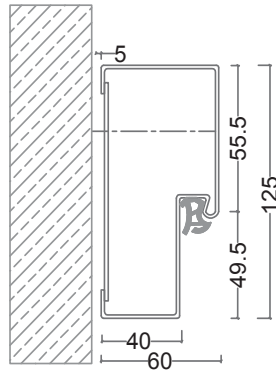

Convenience of opening the entrance and garage doors safely from your car using a hand transmitter.

Technical

Frame Profile

Standard: 85x50mm

Standard: 125x60mm

Architrave: 125x60x75mm

Standard: 200x60mm

Anchor Spacings

Profile Thresholds

Technical

Door Sizes

Standard wall opening sizes

• Yes - No

Standard Width x Height (mm)		Standard frame sizes			Wood décor Series	Embossed Series	Wood Grain Series	Chroma Series	Seamless Series	Rail & stile	Safety Entrance		
Wall opening	Frame opening			(1)							(1)		
750 x 2050	740 x 2045	125 x 60	85 x 50	-	-	-	•	•	•	•	-		
750 x 2100	740 x 2095				-	-	•	•	•	•	•	-	
750 x 2200	740 x 2195				-	-	•	•	•	•	•	-	
750 x 2400	740 x 2395				-	-	•	-	•	•	•	•	-
900 x 2050	890 x 2045	125 x 60	-	-	•	•	•	•	•	•	-		
900 x 2100	890 x 2095				•	•	•	•	•	•	•	-	
900 x 2200	890 x 2195				•	•	•	•	•	•	•	-	
900 x 2400	890 x 2395				-	-	•	-	•	•	•	•	-
1000 x 2050	990 x 2045	125 x 60	-	200 x 60	•	•	•	•	•	•	•		
1000 x 2100	990 x 2095				•	•	•	•	•	•	•	•	
1000 x 2200	990 x 2195				-	-	•	-	•	•	•	•	•
1000 x 2400	990 x 2395				-	-	•	-	•	•	•	•	•
1100 x 2050	1090 x 2045	125 x 60	-	200 x 60	•	•	•	•	•	•	•		
1100 x 2100	1090 x 2095				•	•	•	•	•	•	•	•	
1100 x 2200	1090 x 2195				-	-	•	-	•	•	•	•	•
1100 x 2400	1090 x 2395				-	-	•	-	•	•	•	•	•
1200 x 2050	1190 x 2045	125 x 60	-	200 x 60	-	-	•	•	•	•	•		
1200 x 2100	1190 x 2095				-	-	•	-	•	•	•	•	•
1200 x 2200	1190 x 2195				-	-	•	-	•	•	•	•	•
1200 x 2400	1190 x 2395				-	-	•	-	•	•	•	•	•

*Architrave

- Architrave frame will be 125 x 60 x 75mm on push side
- Architrave available only on push side

(1) Safety Entrance Door System

- Available only in wood grain and chroma series
- Architrave on safety door is on the grill side
- Does not include safety grill, which has to be provided locally.