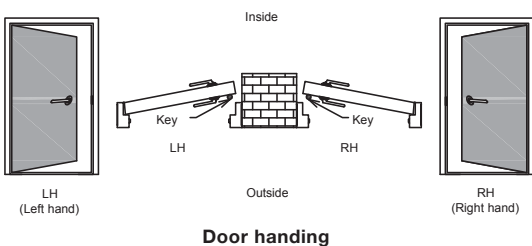

Technical

Door Sizes

Standard wall opening sizes

• Yes - No

Standard Width x Height (mm)		Standard frame sizes			Wood décor Series	Embossed Series	Wood Grain Series	Chroma Series	Seamless Series	Rail & stile	Safety Entrance		
Wall opening	Frame opening			(1)							(1)		
750 x 2050	740 x 2045	125 x 60	85 x 50	-	-	-	•	•	•	•	-		
750 x 2100	740 x 2095				-	-	•	•	•	•	•	-	
750 x 2200	740 x 2195				-	-	•	•	•	•	•	-	
750 x 2400	740 x 2395				-	-	•	-	•	•	•	•	-
900 x 2050	890 x 2045	125 x 60	-	-	•	•	•	•	•	•	-		
900 x 2100	890 x 2095				•	•	•	•	•	•	•	-	
900 x 2200	890 x 2195				•	•	•	•	•	•	•	-	
900 x 2400	890 x 2395				-	-	•	-	•	•	•	•	-
1000 x 2050	990 x 2045	125 x 60	-	200 x 60	•	•	•	•	•	•	•		
1000 x 2100	990 x 2095				•	•	•	•	•	•	•	•	
1000 x 2200	990 x 2195				-	-	•	-	•	•	•	•	•
1000 x 2400	990 x 2395				-	-	•	-	•	•	•	•	•
1100 x 2050	1090 x 2045	125 x 60	-	200 x 60	•	•	•	•	•	•	•		
1100 x 2100	1090 x 2095				•	•	•	•	•	•	•	•	
1100 x 2200	1090 x 2195				-	-	•	-	•	•	•	•	•
1100 x 2400	1090 x 2395				-	-	•	-	•	•	•	•	•
1200 x 2050	1190 x 2045	125 x 60	-	200 x 60	-	-	•	•	•	•	•		
1200 x 2100	1190 x 2095				-	-	•	-	•	•	•	•	•
1200 x 2200	1190 x 2195				-	-	•	-	•	•	•	•	•
1200 x 2400	1190 x 2395				-	-	•	-	•	•	•	•	•

*Architrave

1. Architrave frame will be 125 x 60 x 75mm on push side
2. Architrave available only on push side

(1) Safety Entrance Door System

1. Available only in wood grain and chroma series
2. Architrave on safety door is on the grill side
3. Does not include safety grill, which has to be provided locally.

Anchor Details, Door Handing and Wall Measurement

WOW - Wall opening width
WOH - Wall opening height
C1 & C2 - Side room clearance
D - Lintel depth
E - Wall depth