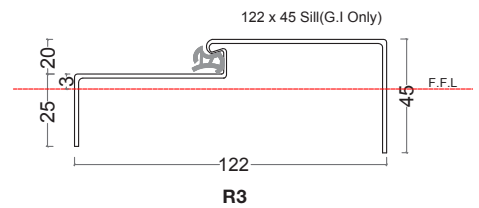

Convenience of opening the entrance and garage doors safely from your car using a hand transmitter.

Technical

Frame Profile

Standard: 85x50mm

Standard: 125x60mm

Architrave: 125x60x75mm

Standard: 200x60mm

Anchor Spacings

Profile Thresholds

Technical

Door Sizes

Standard wall opening sizes

• Yes - No

Standard Width x Height (mm)		Standard frame sizes			Wood décor Series	Embossed Series	Wood Grain Series	Chroma Series	Seamless Series	Rail & stile	Safety Entrance		
Wall opening	Frame opening			(1)							(1)		
750 x 2050	740 x 2045	125 x 60	85 x 50	-	-	-	•	•	•	•	-		
750 x 2100	740 x 2095				-	-	•	•	•	•	•	-	
750 x 2200	740 x 2195				-	-	•	•	•	•	•	-	
750 x 2400	740 x 2395				-	-	•	-	•	•	•	•	-
900 x 2050	890 x 2045	125 x 60	-	-	•	•	•	•	•	•	-		
900 x 2100	890 x 2095				•	•	•	•	•	•	•	-	
900 x 2200	890 x 2195				•	•	•	•	•	•	•	-	
900 x 2400	890 x 2395				-	-	•	-	•	•	•	•	-
1000 x 2050	990 x 2045	125 x 60	-	200 x 60	•	•	•	•	•	•	•		
1000 x 2100	990 x 2095				•	•	•	•	•	•	•	•	
1000 x 2200	990 x 2195				-	-	•	-	•	•	•	•	•
1000 x 2400	990 x 2395				-	-	•	-	•	•	•	•	•
1100 x 2050	1090 x 2045	125 x 60	-	200 x 60	•	•	•	•	•	•	•		
1100 x 2100	1090 x 2095				•	•	•	•	•	•	•	•	
1100 x 2200	1090 x 2195				-	-	•	-	•	•	•	•	•
1100 x 2400	1090 x 2395				-	-	•	-	•	•	•	•	•
1200 x 2050	1190 x 2045	125 x 60	-	200 x 60	-	-	•	•	•	•	•		
1200 x 2100	1190 x 2095				-	-	•	-	•	•	•	•	•
1200 x 2200	1190 x 2195				-	-	•	-	•	•	•	•	•
1200 x 2400	1190 x 2395				-	-	•	-	•	•	•	•	•